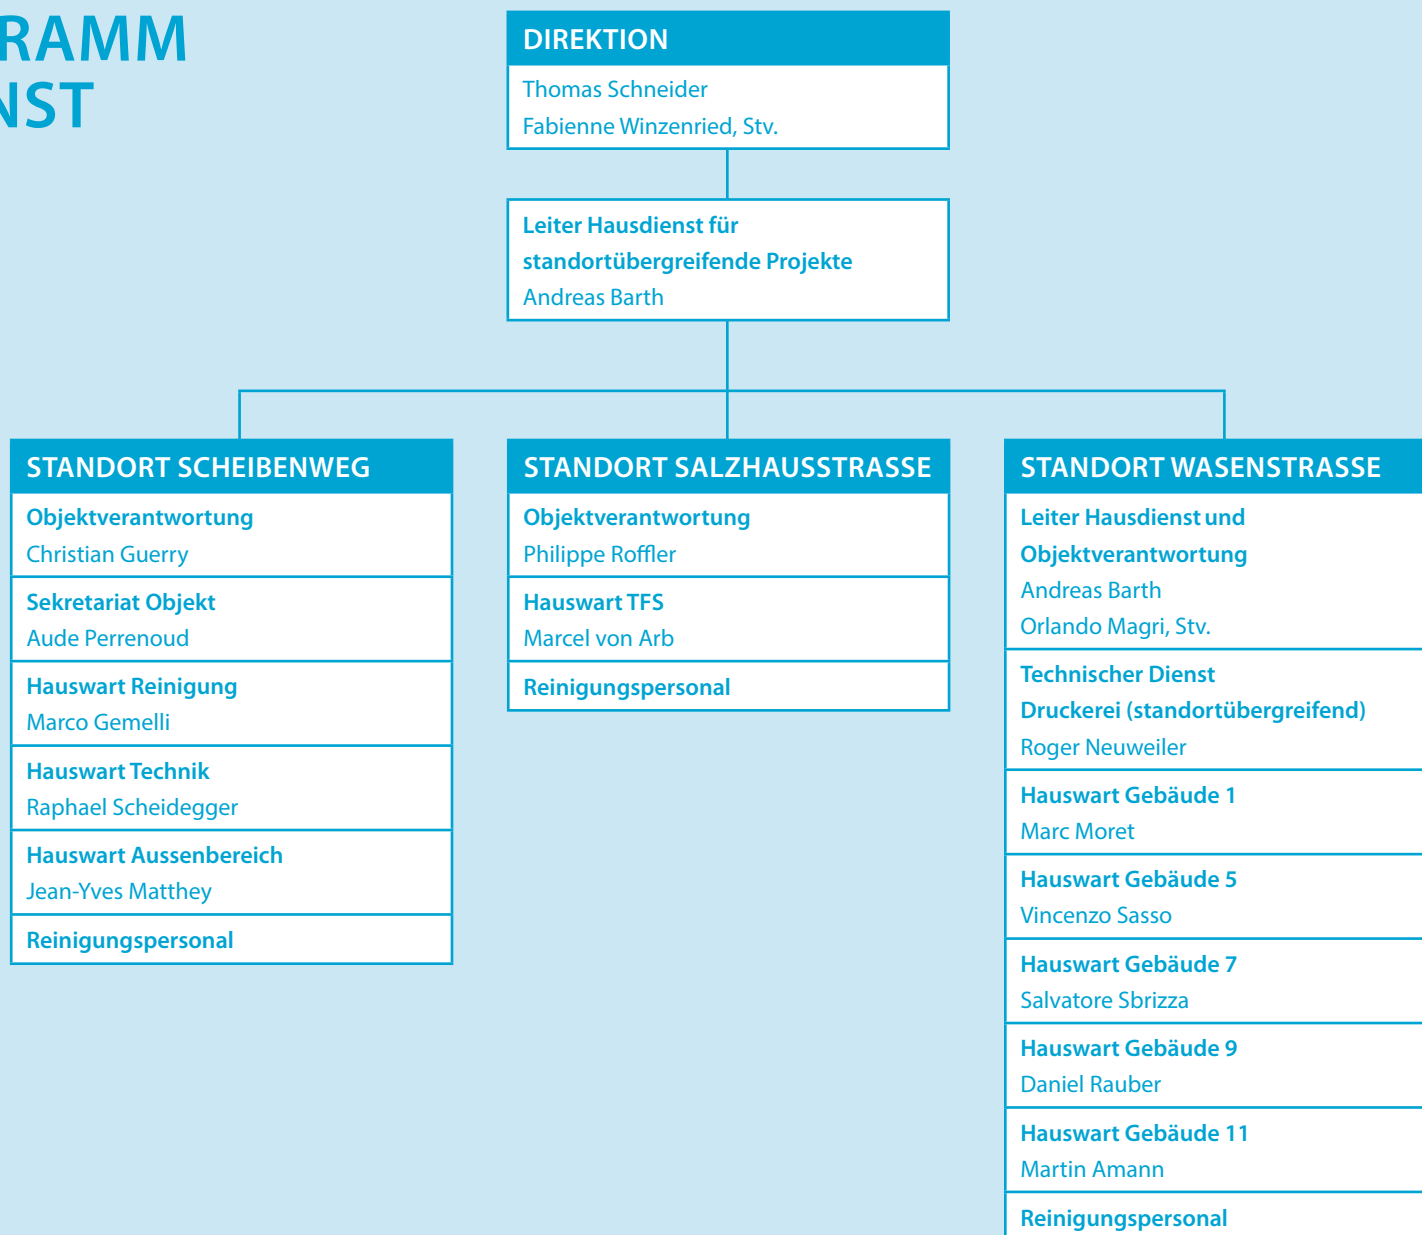

ORGANIGRAMM HAUSDIENST

BBZ CFP BIEL-BIENNE
August 2025

Die Stellvertretung im Hausdienst wird im Rahmen der oft unregelmässigen Einsätzen durch die Vorgesetzten situativ festgelegt.