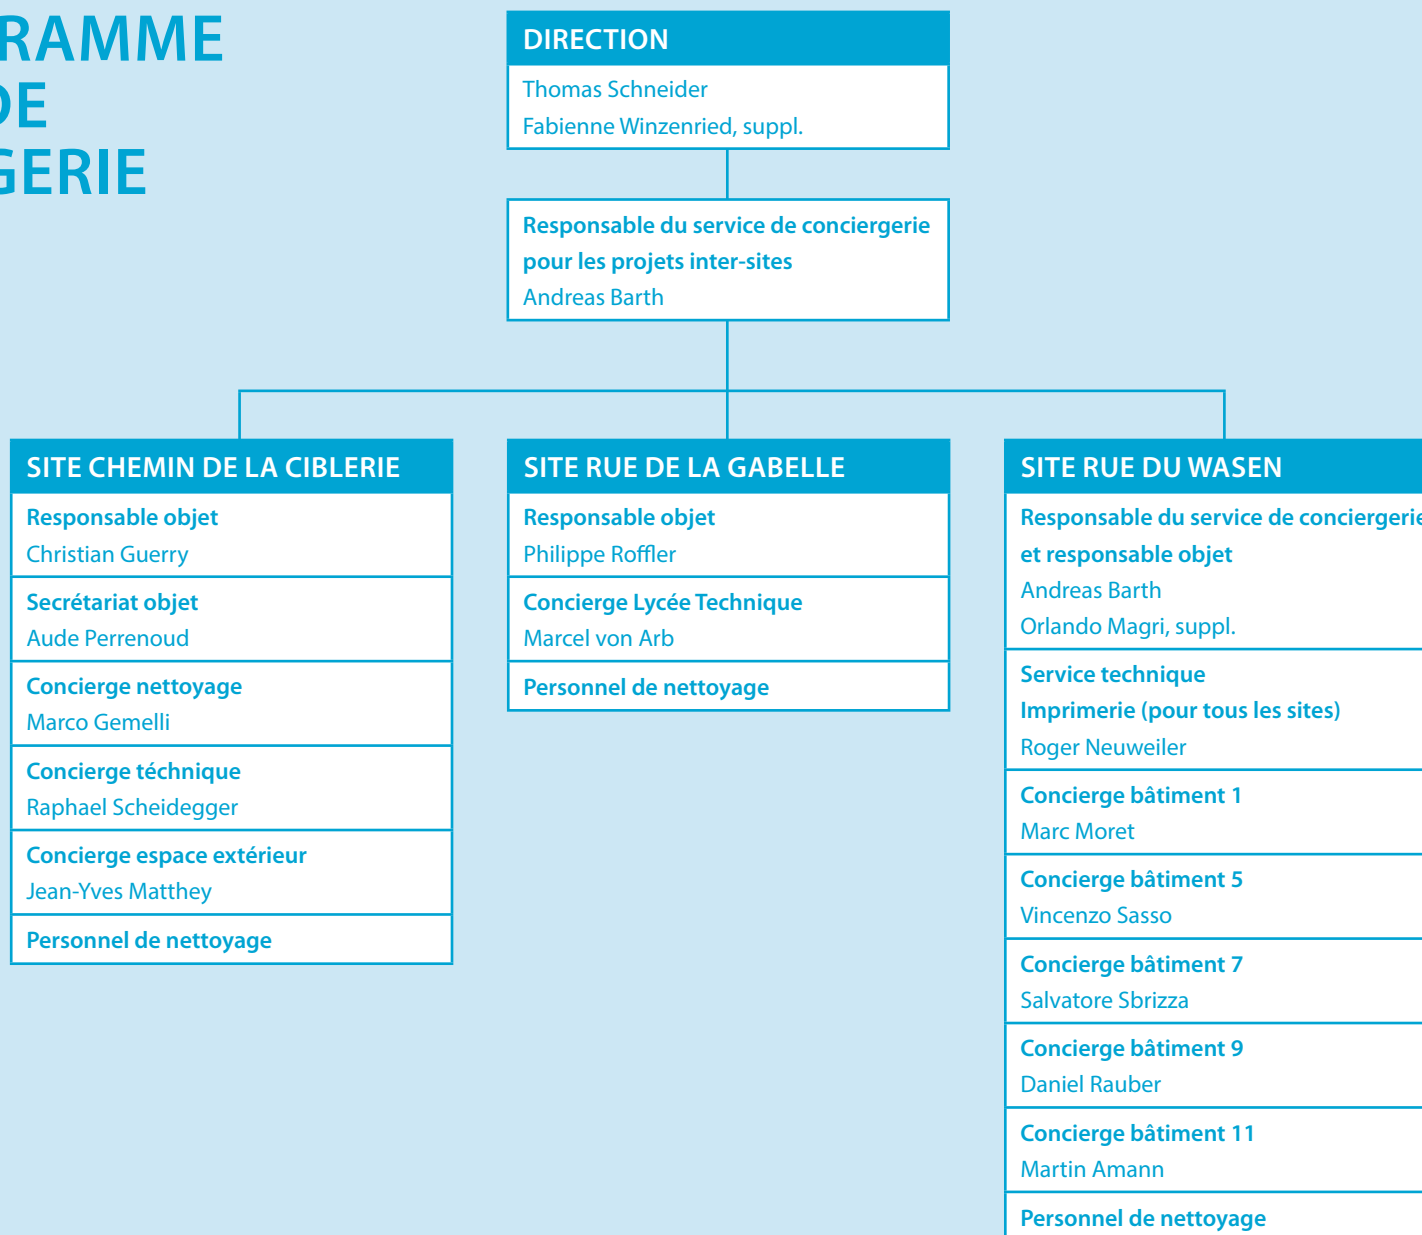

ORGANIGRAMME SERVICE DE CONCIERGERIE

BBZ CFP BIEL-BIENNE
Août 2025

La suppléance au sein du service de conciergerie est déterminée au cas par cas par les supérieurs hiérarchiques, compte tenu du caractère souvent irrégulier des interventions.