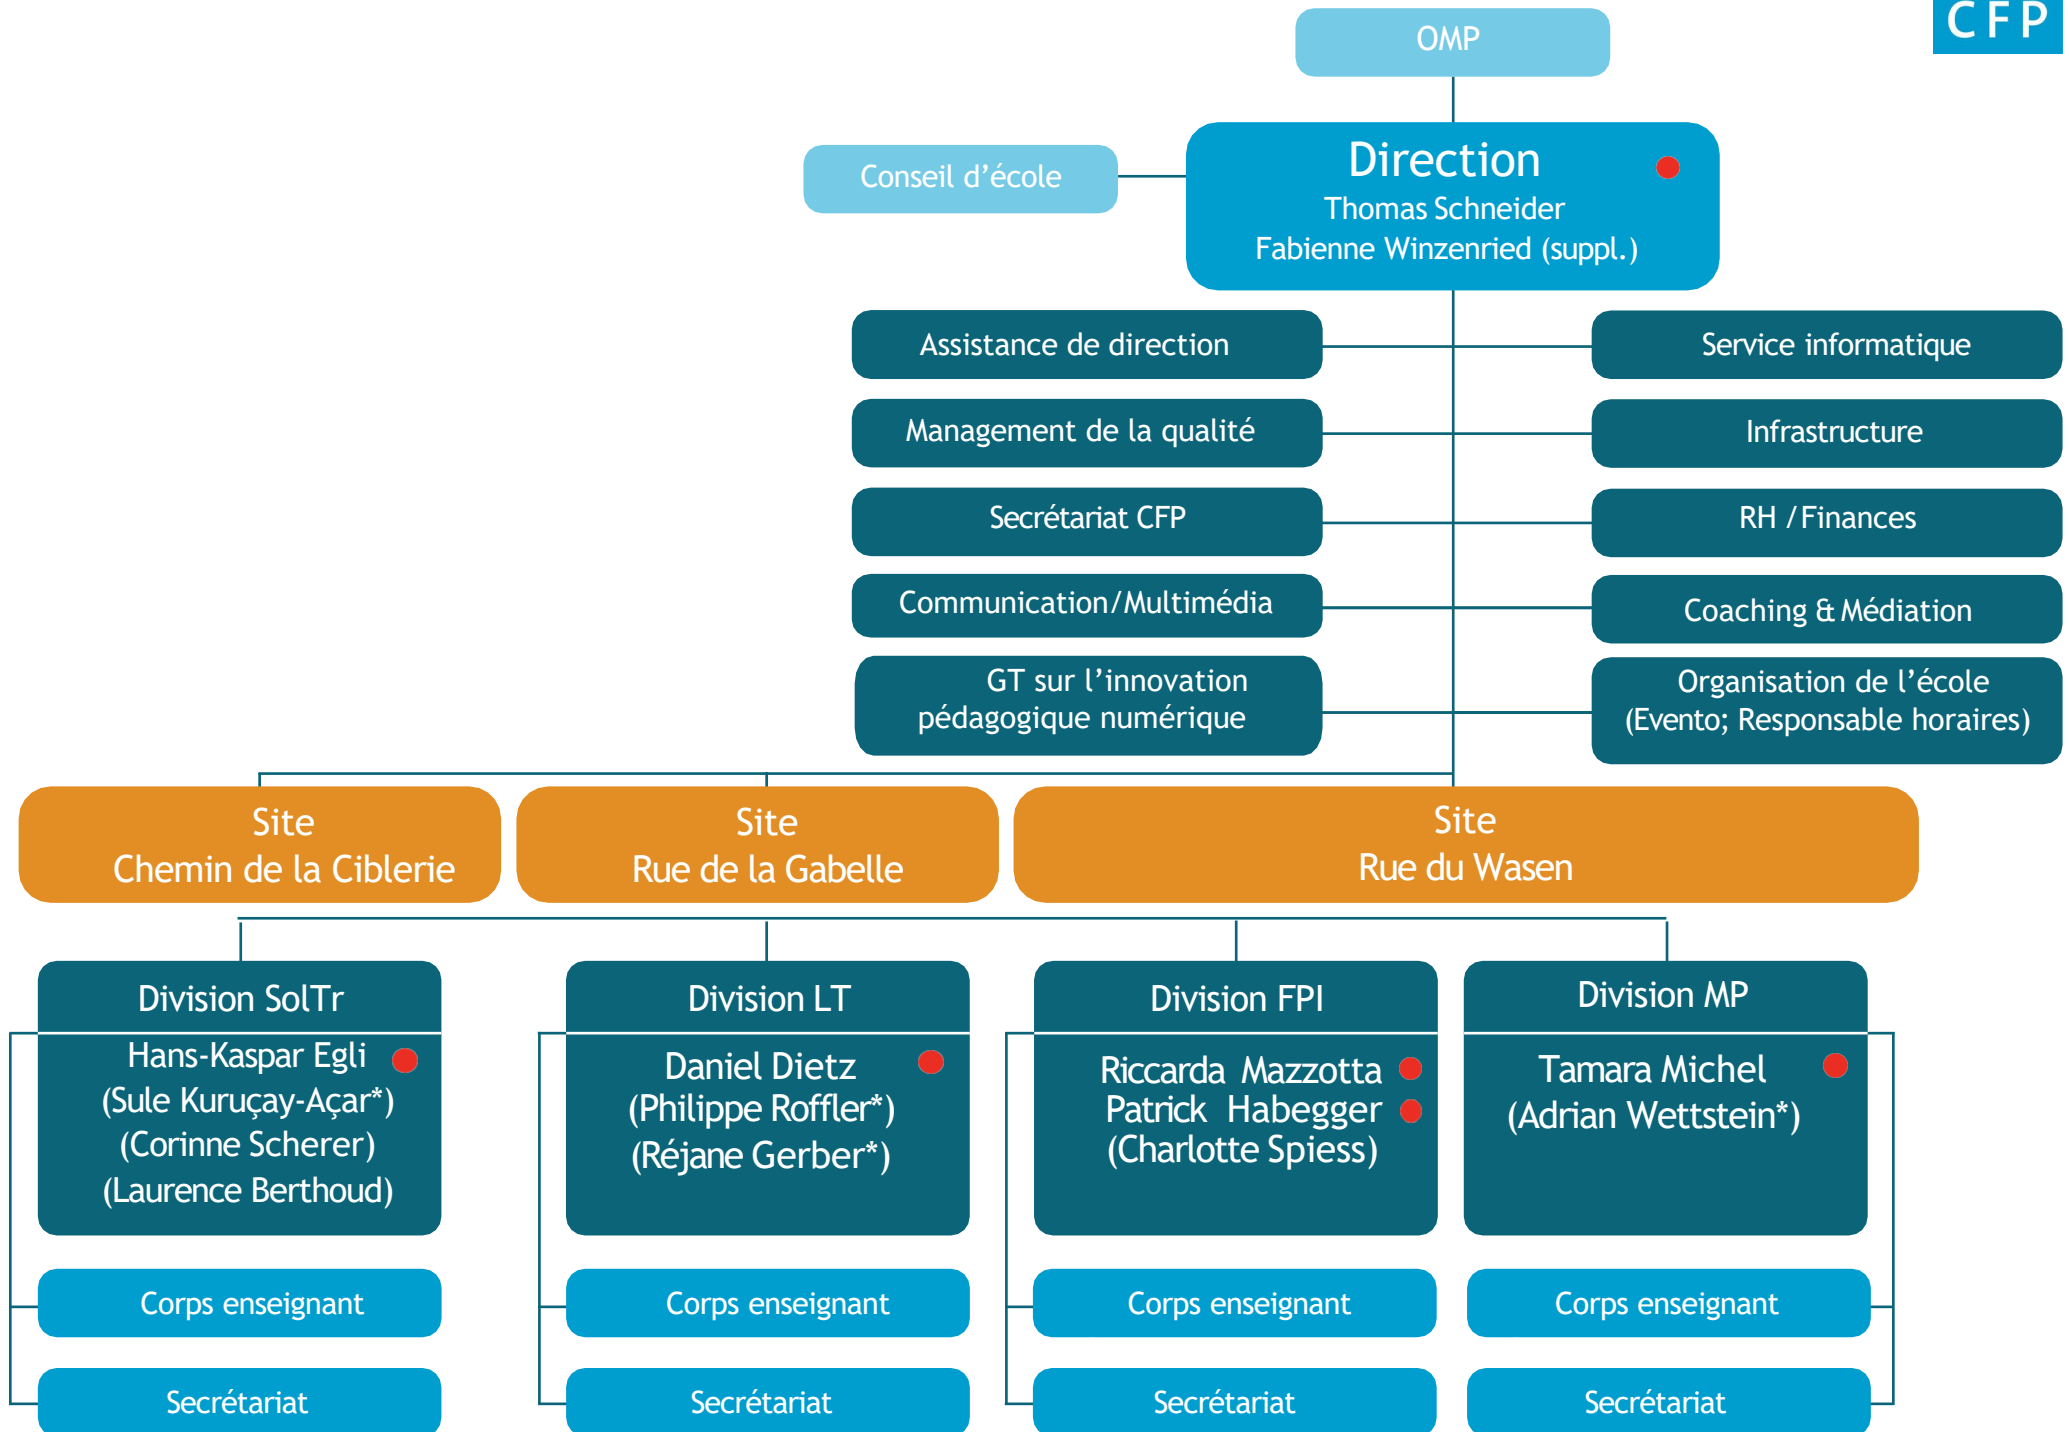

BBZ CFP Biel-Bienne

Légende

— Responsable hiérarchique, EEP * Remplacement ● Membres de la conférence de direction de l'école